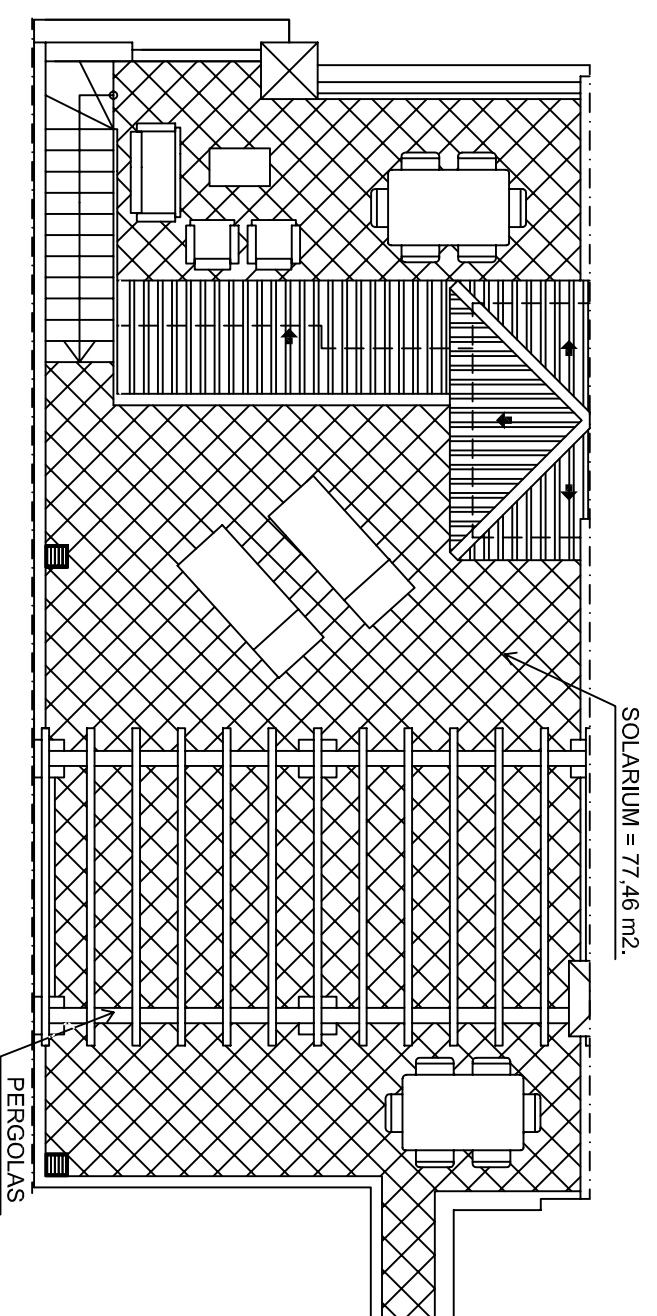

BLOQUE I PLANTA ATICO VIVIENDA ATICO D

SUPERFICIE VIVIENDA	= 91,39 M ² .	PLAZA DE APARCAMIENTO	
SUPERFICIE TERRAZA DESCUBIERTA	= 27,64 M ² .	SUPERFICIE TRASTERO	= 10,50 M ² .
SUPERFICIE SOLARIUM	= 77,46 M ² .		
SUPERFICIE TOTAL	= 196,49 M ² .		