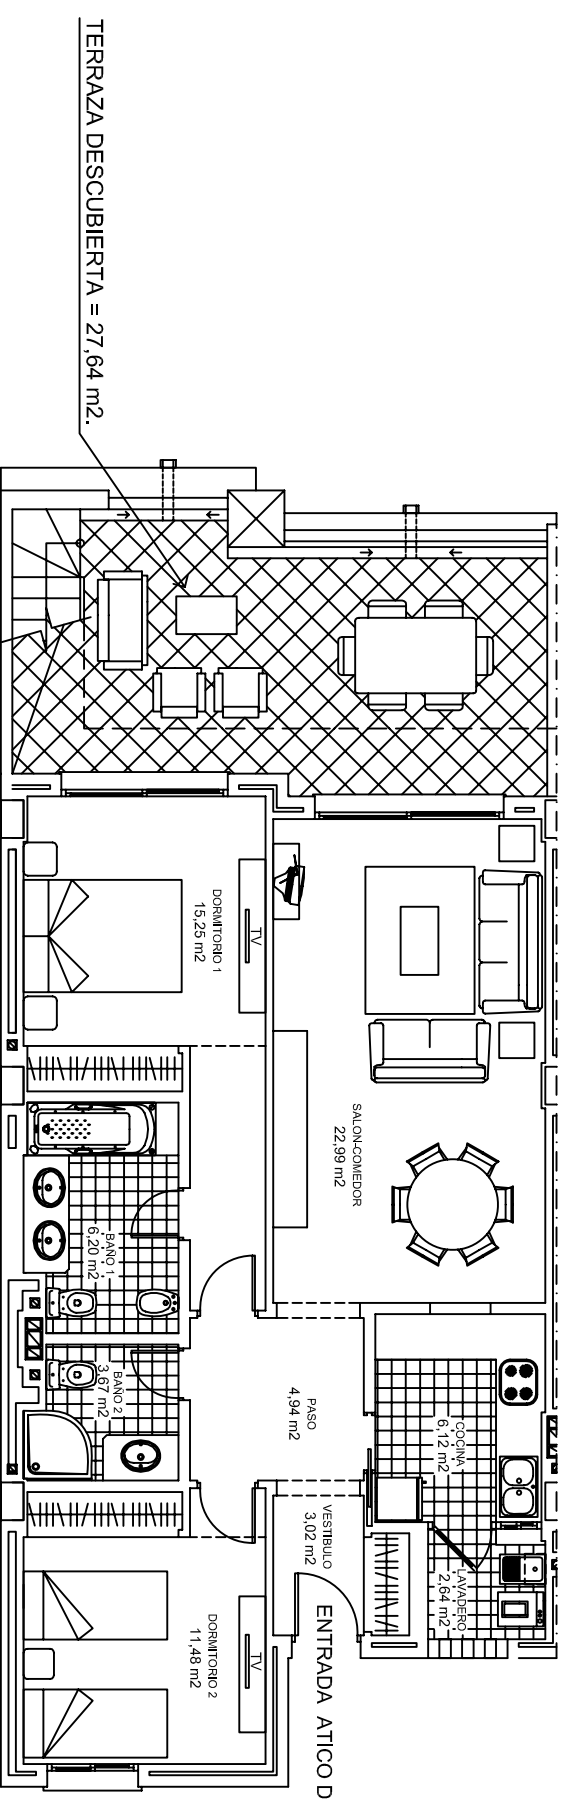

BLOQUE I PLANTA ATICO VIVIENDA ATICO D

SUPERFICIE VIVIENDA	= 91,39 M ² .	PLAZA DE APARCAMIENTO	
SUPERFICIE TERRAZA DESCUBIERTA	= 27,64 M ² .	SUPERFICIE TRASTERO	= 10,50 M ² .
SUPERFICIE SOLARIUM	= 77,46 M ² .		
SUPERFICIE TOTAL	= 196,49 M ² .		