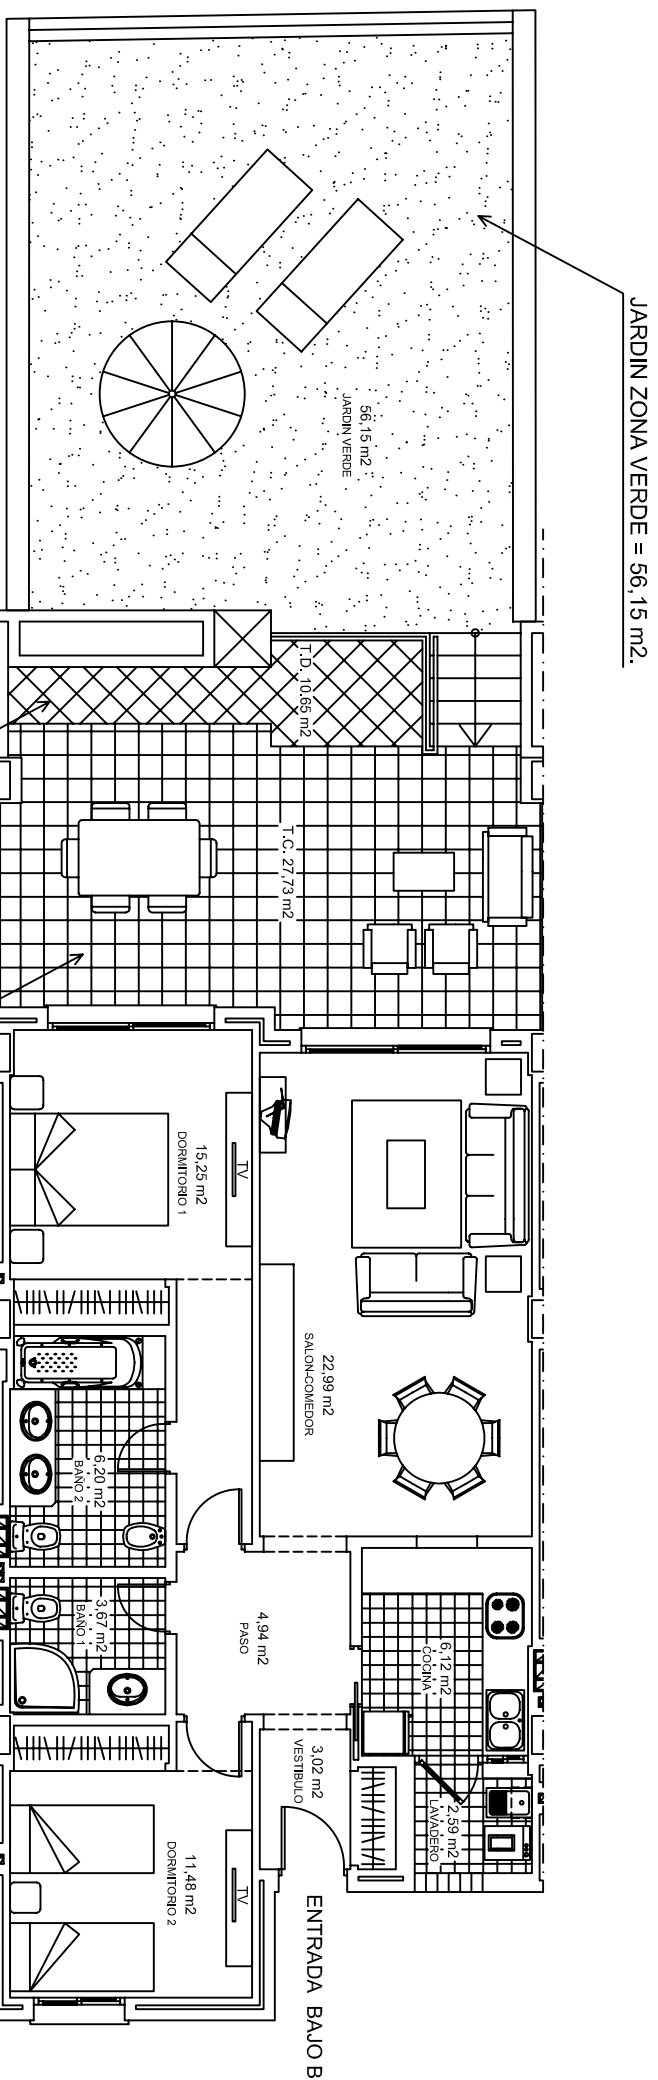

BLOQUE III PLANTA BAJA VIVIENDA BAJO B

SUPERFICIE VIVIENDA	=	89,69 M ² .
SUPERFICIE TERRAZA CUBIERTA	=	27,73 M ² .
SUPERFICIE TERRAZA DESCUBIERTA	=	10,65 M ² .
SUPERFICIE JARDIN VERDE	=	56,15 M ² .
SUPERFICIE TOTAL	=	184,22 M².

PLAZA DE APARCAMIENTO
SUPERFICIE TRASTERO = 10,20 M².